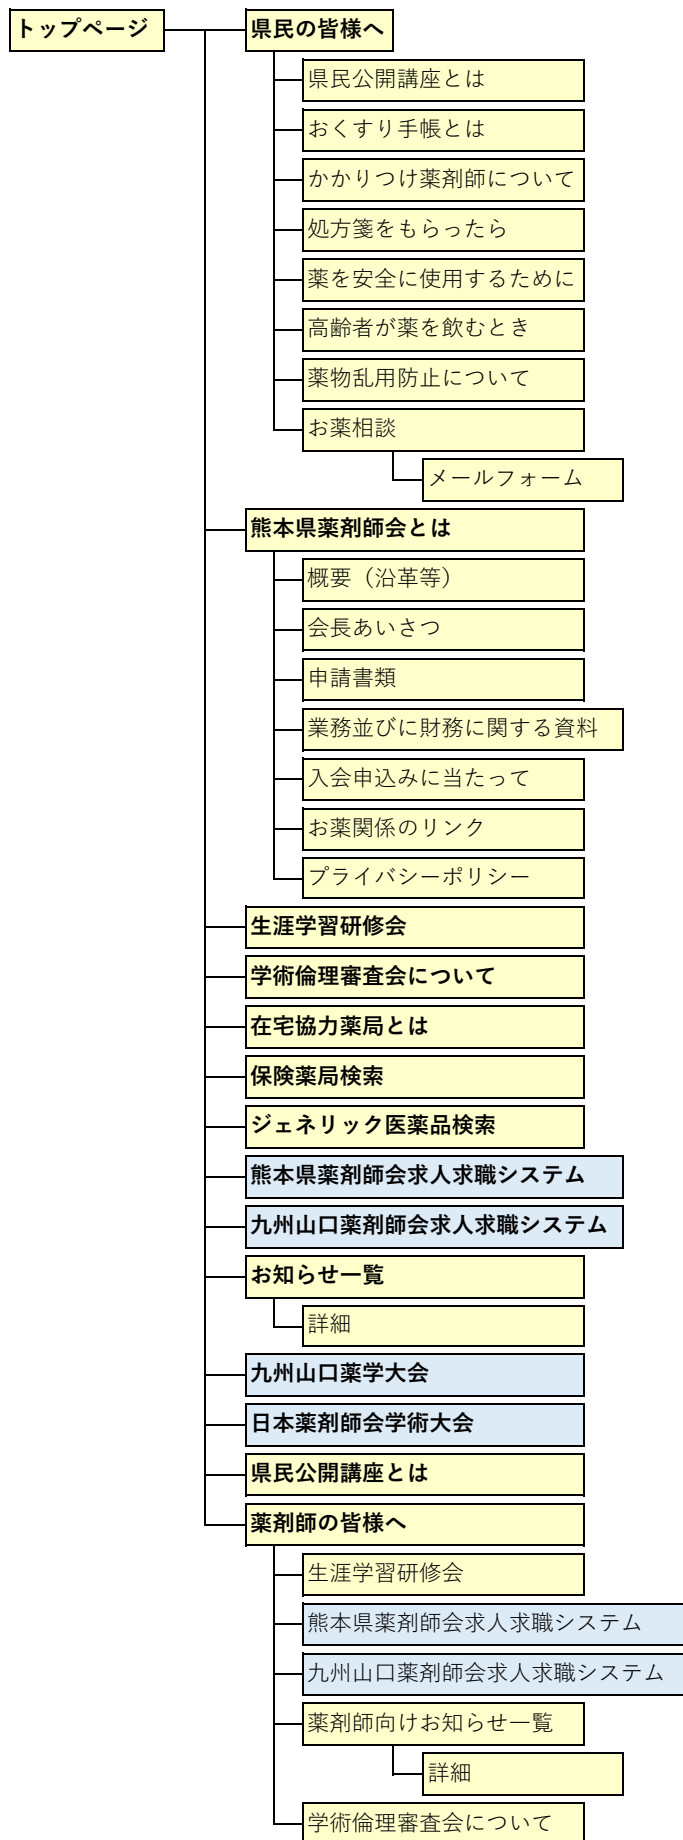

熊本県薬剤師会ホームページサイトマップ（一般のページ）

※水色の部分は外部リンクページ

熊本県薬剤師会ホームページサイトマップ（会員のページ）

※水色の部分は外部リンクページ